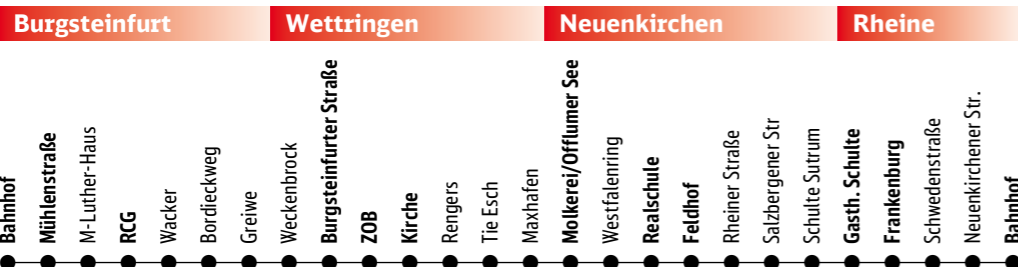

24. und 31.12. Verkehr wie Samstag  
Fronleichnam und 1.11. Verkehr wie Sonn- und Feiertag, 25.12. kein Verkehr

- 1 = fährt über St. Arnold
- S = nur an Schultagen in NRW
- F = nur in den Ferien in NRW
- W = nicht am 24. und 31.12.
- X = nicht am 25.12. und 1.1.
- U = nicht am 25.12.

Alle Angaben ohne Gewähr

Wir fahren im:

**Linienband der Linie R80**

**Ticket-Tipps**

**9 Uhr TagesTicket**

Super günstig fährt eine Person mit bis zu drei Kindern (bis 14 J.) hin und zurück mit dem 9 Uhr TagesTicket. An Wochenenden und Feiertagen gilt dieses Ticket sogar ohne zeitliche Beschränkung.

**9 Uhr GruppenTicket**

Der große Bruder des 9 Uhr TagesTicket ist das 9 Uhr GruppenTicket für bis zu 5 Personen. Bis zu 42% günstiger als die jeweiligen EinzelTickets.

**Fahrpreisinformation**

	Burgsteinfurt - Rheine PS 5	Wettringen - Rheine PS 3
EinzelTicket	6,00 €	3,15 €
4erTicket	21,60 €	11,30 €
9 Uhr TagesTicket	10,80 €	5,60 €
9 Uhr GruppenTicket	19,40 €	12,70 €
FunTicket*	15,40 €	15,40 €
MonatsTicket*	126,40 €	78,60 €
9 Uhr MonatsTicket*	79,10 €	54,20 €
60plusAbo	34,90 €	34,90 €

\* Tickets auch im Abo erhältlich - Sie sparen rund 20%  
Abo-Service Telefon: 0251-2874-2874 · Stand: 1.8.10

Sehr geehrter Fahrgast,  
in diesem kleinen, übersichtlichen Streckenfahrplan hat die DB Bahn Westfalenbus mit finanzieller Unterstützung des Kreises Steinfurt Ihnen das Fahrtenangebot der Regionalbuslinie R80 zusammengestellt. Diese gut vertaktete Regionalbuslinie fährt im Stundentakt von Burgsteinfurt nach Rheine, ab Wettringen verdichtet sich das Angebot sogar zum 30-Minuten Takt.